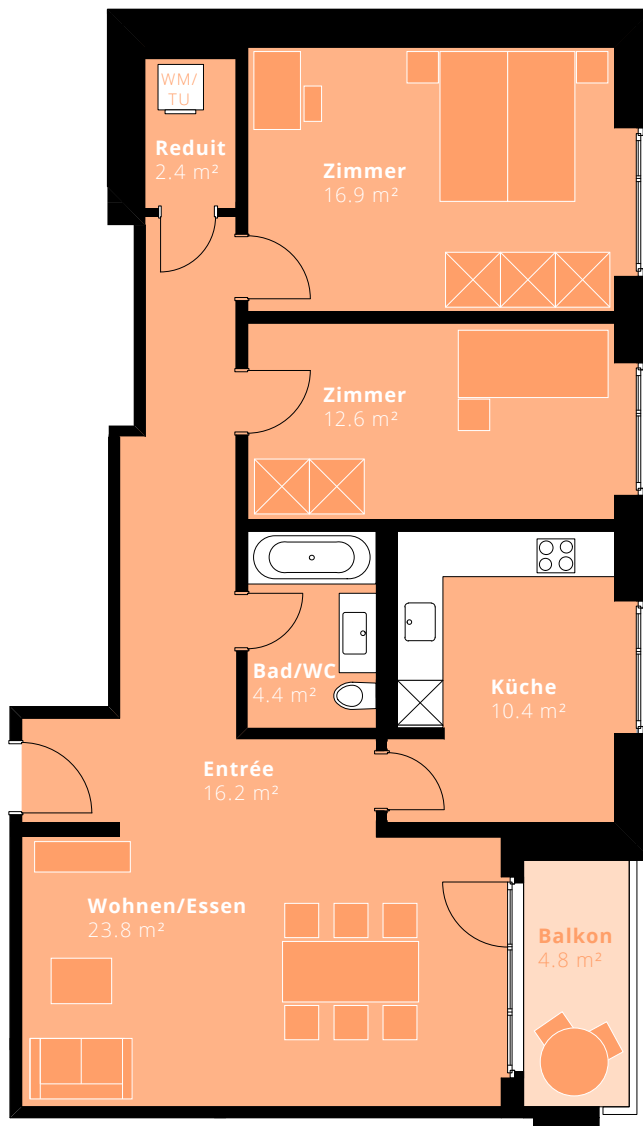

## WOHNUNG 1.1 1. OBERGESCHOSS

### 3.5-ZIMMER-WOHNUNG

Fläche: 86.7 m<sup>2</sup>  
Balkon: 4.8 m<sup>2</sup>

Änderungen und Abweichungen gegenüber den publizierten Angaben bleiben ausdrücklich vorbehalten. Keine Haftung.