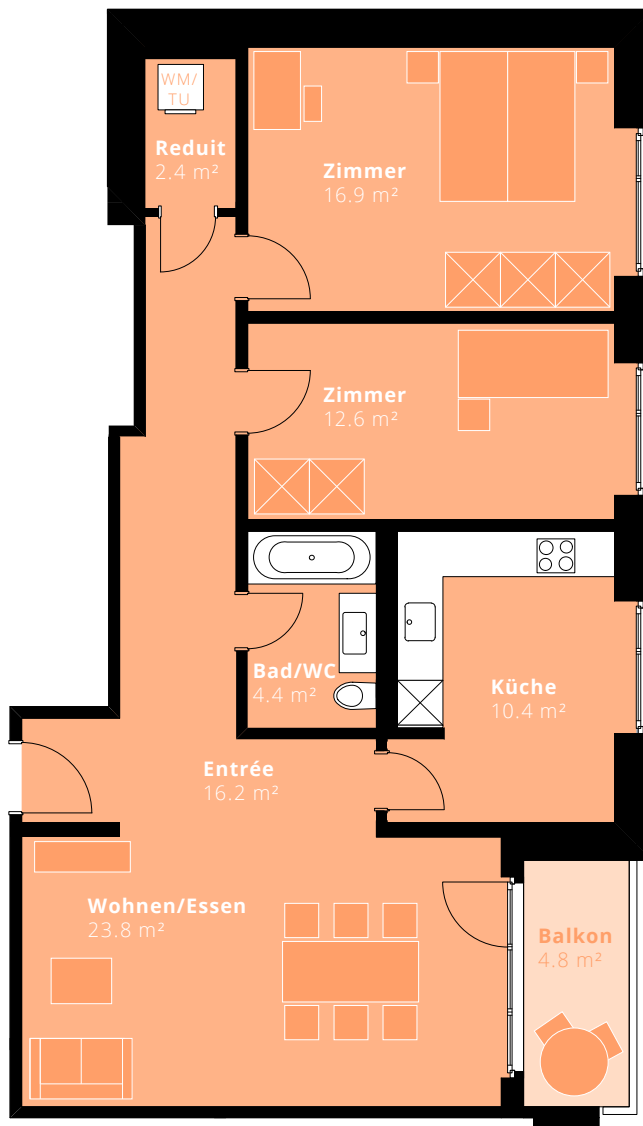

## WOHNUNG 2.1 2. OBERGESCHOSS

### 3.5-ZIMMER-WOHNUNG

Fläche: 86.7 m<sup>2</sup>  
Balkon: 4.8 m<sup>2</sup>

Änderungen und Abweichungen gegenüber den publizierten Angaben bleiben ausdrücklich vorbehalten. Keine Haftung.