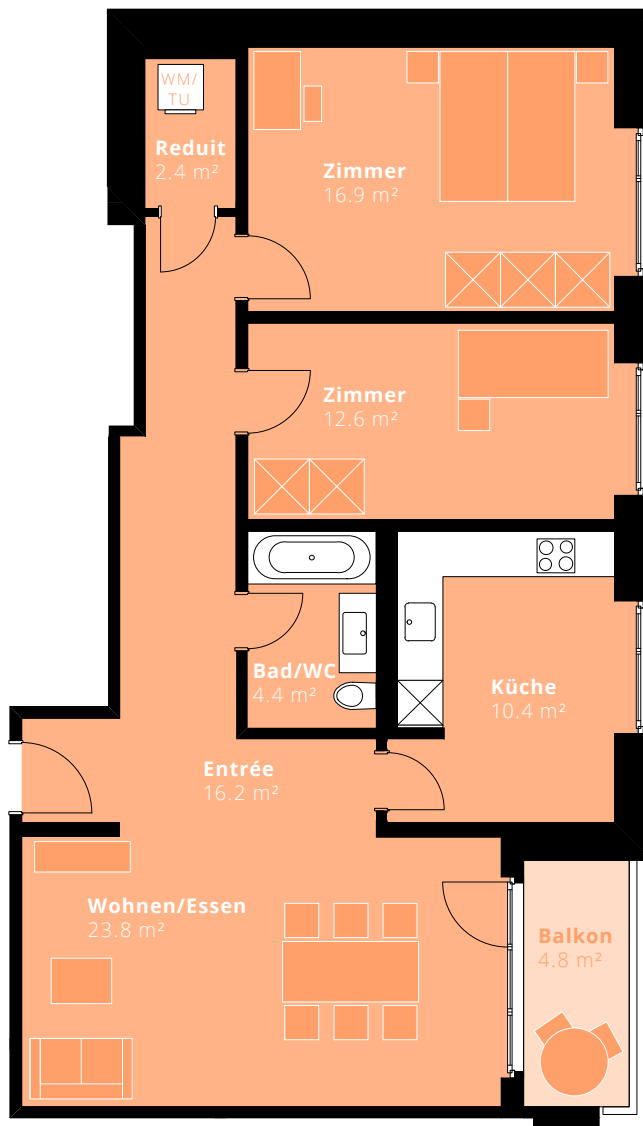

**WOHNUNG 4.1**  
**4. OBERGESCHOSS**

**3.5-ZIMMER-WOHNUNG**

Fläche: 86.7 m<sup>2</sup>  
Balkon: 4.8 m<sup>2</sup>

Änderungen und Abweichungen gegenüber den publizierten Angaben bleiben ausdrücklich vorbehalten. Keine Haftung.