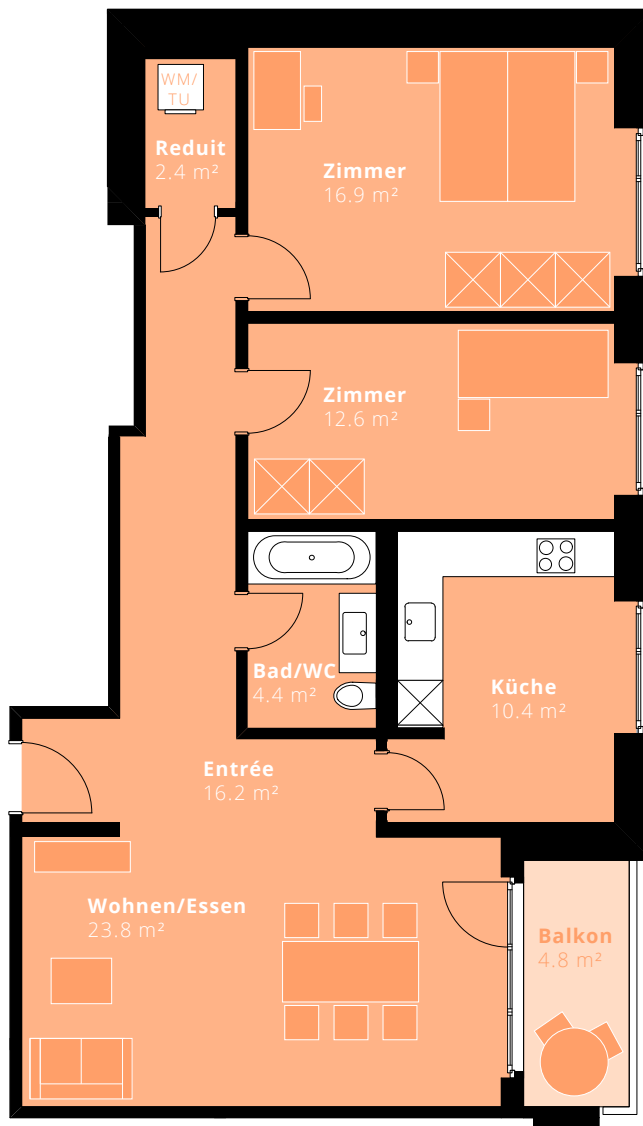

WOHNUNG 5.1 5. OBERGESCHOSS

3.5-ZIMMER-WOHNUNG

Fläche: 86.7 m²
Balkon: 4.8 m²

Änderungen und Abweichungen gegenüber den publizierten Angaben bleiben ausdrücklich vorbehalten. Keine Haftung.