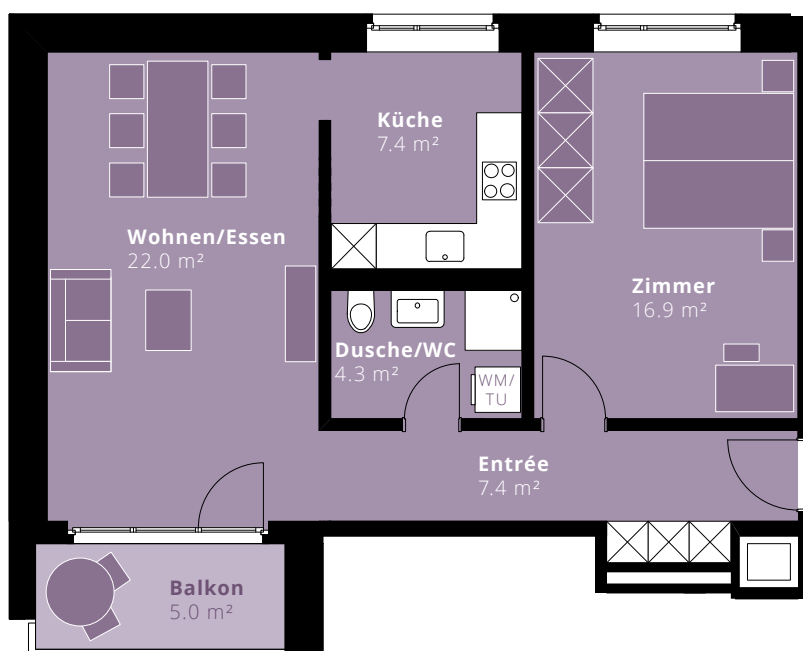

## WOHNUNG 5.4 5. OBERGESCHOSS

### 2.5-ZIMMER-WOHNUNG

Fläche: 58.6 m<sup>2</sup>  
Balkon: 5.0 m<sup>2</sup>

Änderungen und Abweichungen gegenüber den publizierten Angaben bleiben ausdrücklich vorbehalten. Keine Haftung.