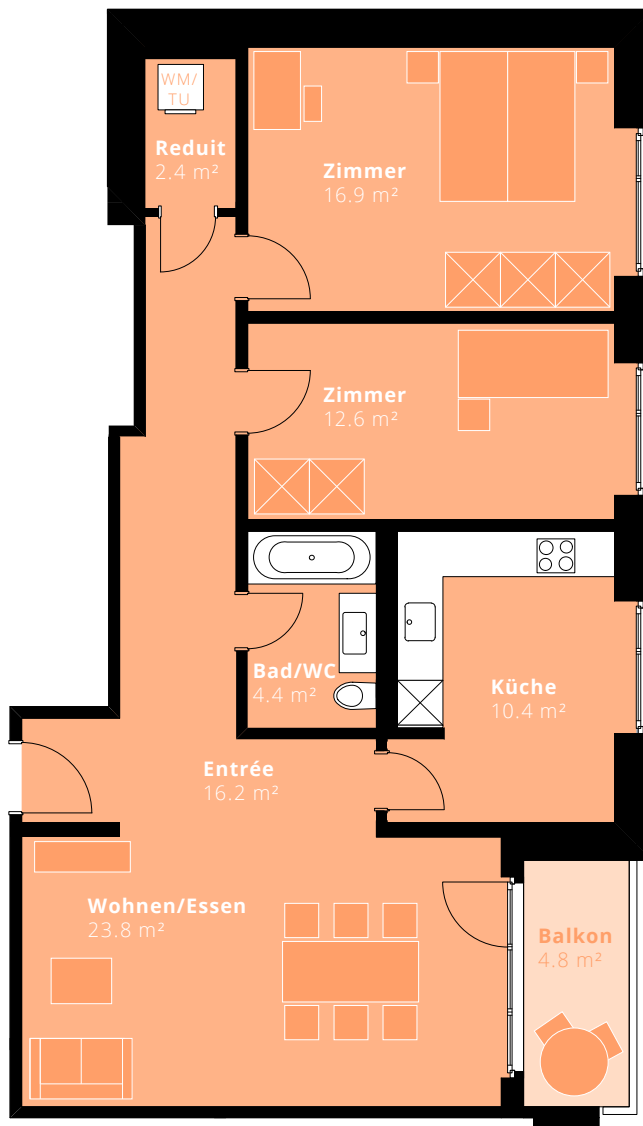

WOHNUNG 6.1 6. OBERGESCHOSS

3.5-ZIMMER-WOHNUNG

Fläche: 86.7 m²
Balkon: 4.8 m²

Änderungen und Abweichungen gegenüber den publizierten Angaben bleiben ausdrücklich vorbehalten. Keine Haftung.