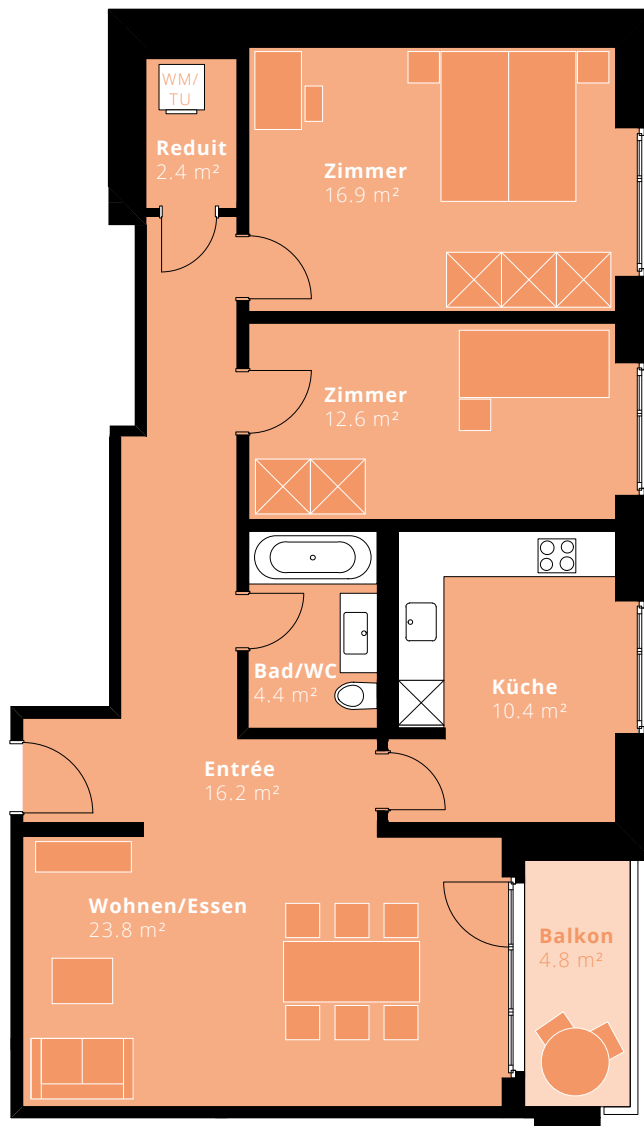

WOHNUNG 7.1 7. OBERGESCHOSS

3.5-ZIMMER-WOHNUNG

Fläche: 86.7 m²
Balkon: 4.8 m²

Änderungen und Abweichungen gegenüber den publizierten Angaben bleiben ausdrücklich vorbehalten. Keine Haftung.