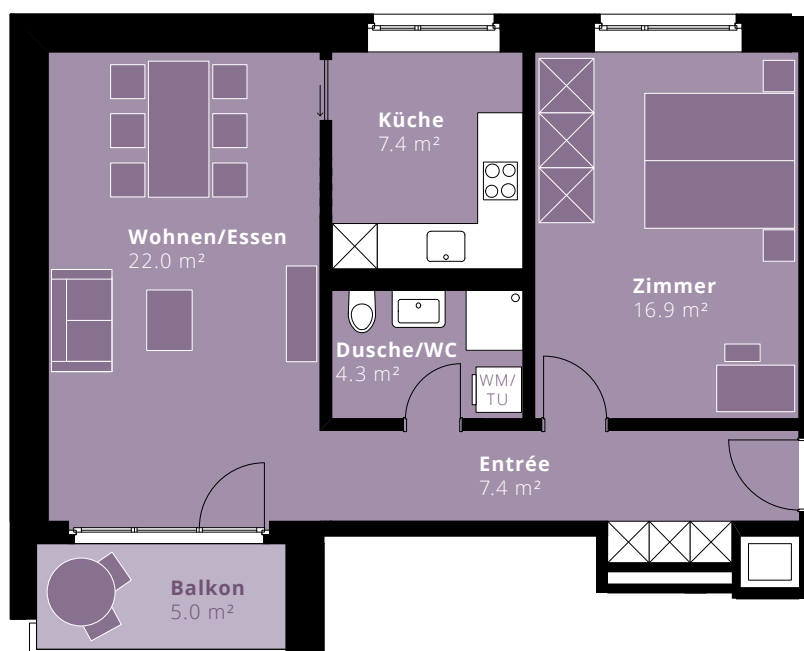

WOHNUNG 7.4 7. OBERGESCHOSS

2.5-ZIMMER-WOHNUNG

Fläche: 58.0 m²
Balkon: 5.0 m²

Änderungen und Abweichungen gegenüber den publizierten Angaben bleiben ausdrücklich vorbehalten. Keine Haftung.