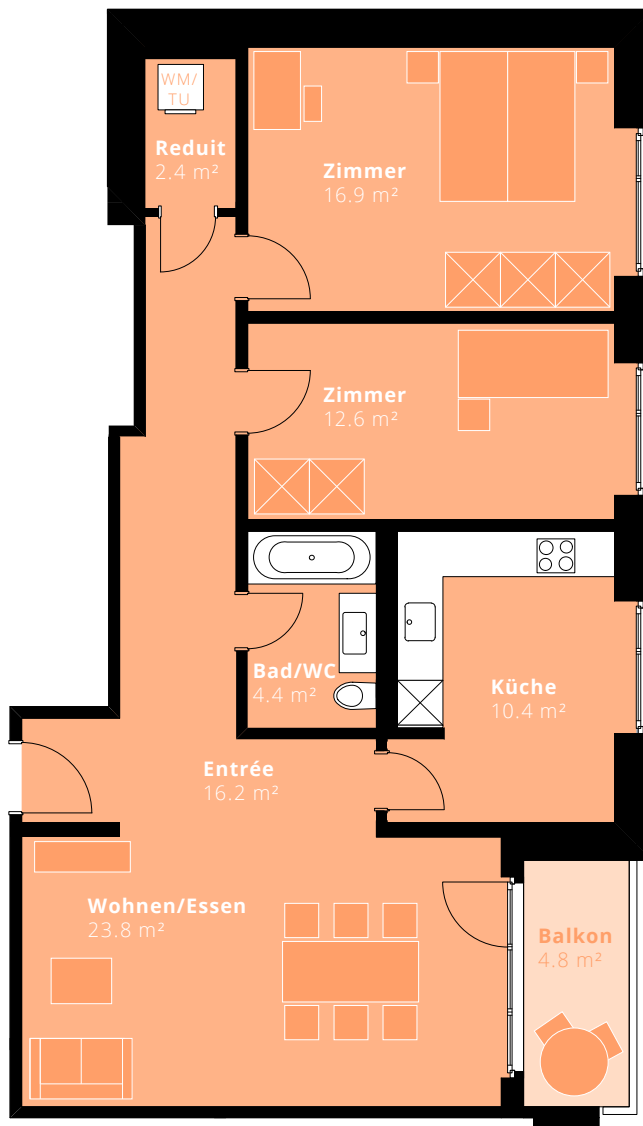

WOHNUNG 8.1 8. OBERGESCHOSS

3.5-ZIMMER-WOHNUNG

Fläche: 86.7 m²
Balkon: 4.8 m²

Änderungen und Abweichungen gegenüber den publizierten Angaben bleiben ausdrücklich vorbehalten. Keine Haftung.