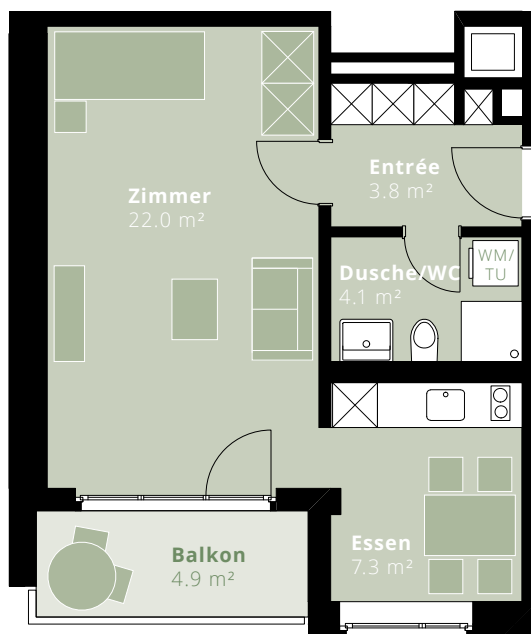

WOHNUNG 8.3

8. OBERGESCHOSS

1.5-ZIMMER-WOHNUNG

Fläche: 37.2 m²
Balkon: 4.9 m²

Änderungen und Abweichungen gegenüber den publizierten Angaben bleiben ausdrücklich vorbehalten. Keine Haftung.