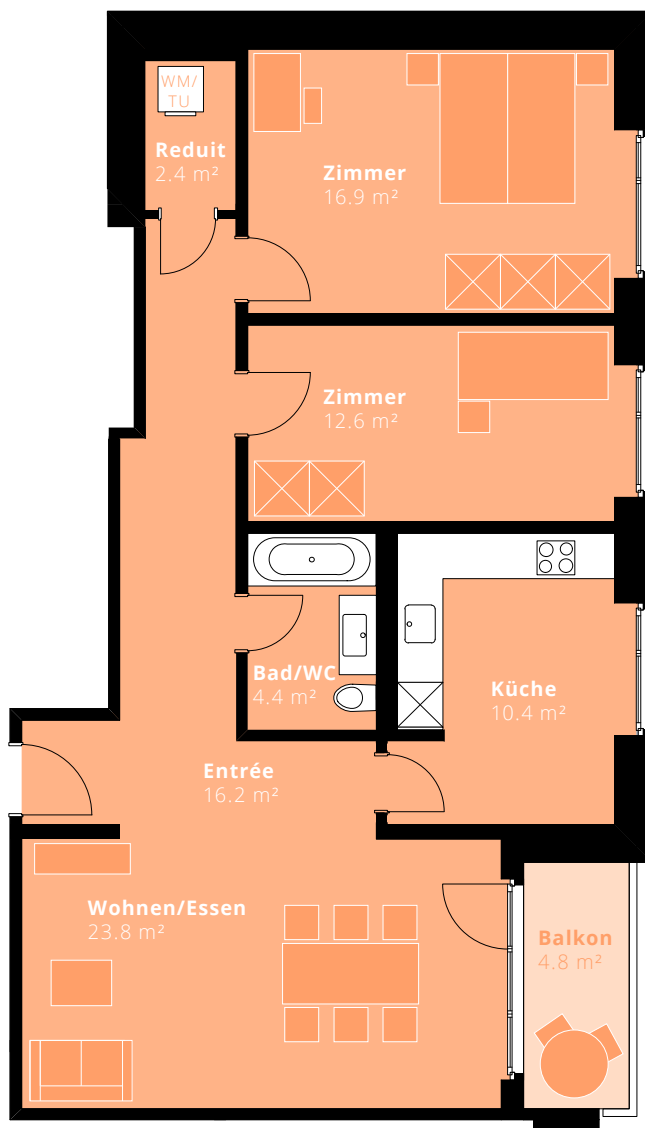

WOHNUNG 9.1 9. OBERGESCHOSS

3.5-ZIMMER-WOHNUNG

Fläche: 86.7 m²
Balkon: 4.8 m²

Änderungen und Abweichungen gegenüber den publizierten Angaben bleiben ausdrücklich vorbehalten. Keine Haftung.