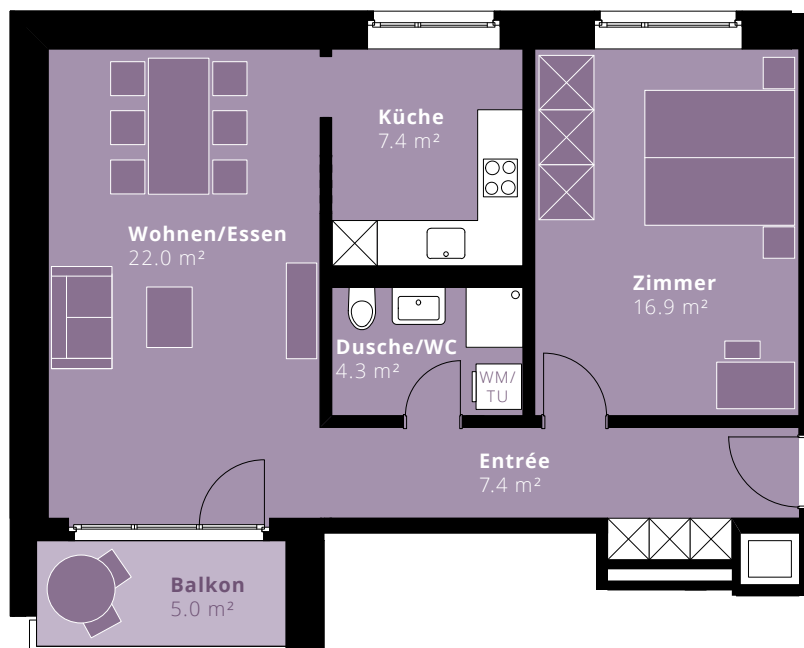

WOHNUNG 9.4 9. OBERGESCHOSS

2.5-ZIMMER-WOHNUNG

Fläche: 58.0 m²
Balkon: 5.0 m²

Änderungen und Abweichungen gegenüber den publizierten Angaben bleiben ausdrücklich vorbehalten. Keine Haftung.