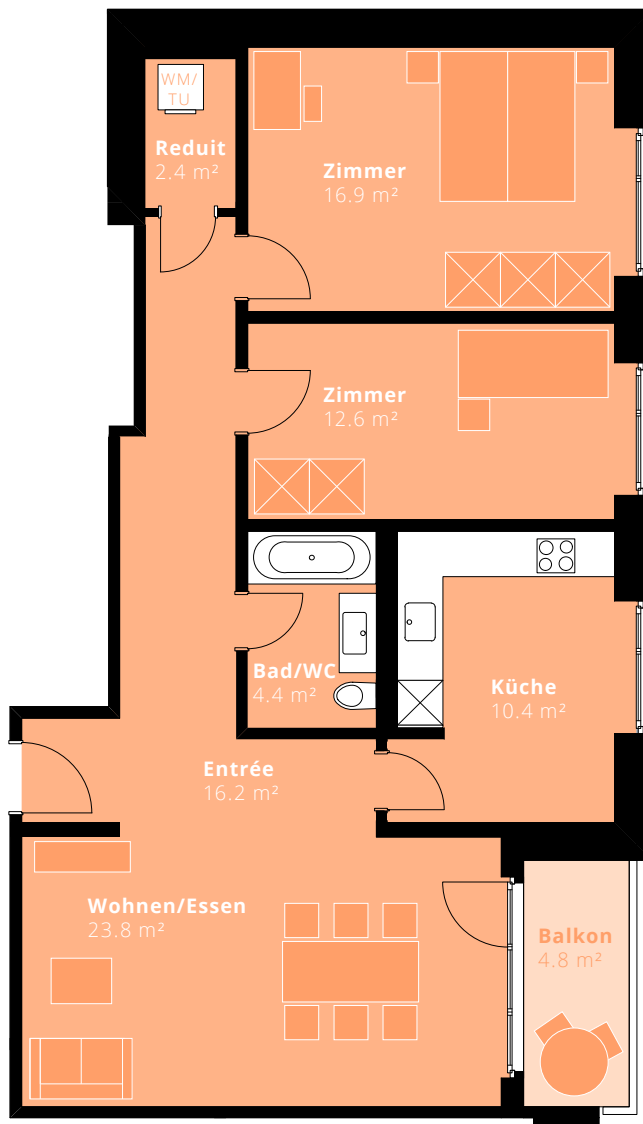

WOHNUNG 10.1
10. OBERGESCHOSS

3.5-ZIMMER-WOHNUNG

Fläche: 86.7 m²
Balkon: 4.8 m²

Änderungen und Abweichungen gegenüber den publizierten Angaben bleiben ausdrücklich vorbehalten. Keine Haftung.